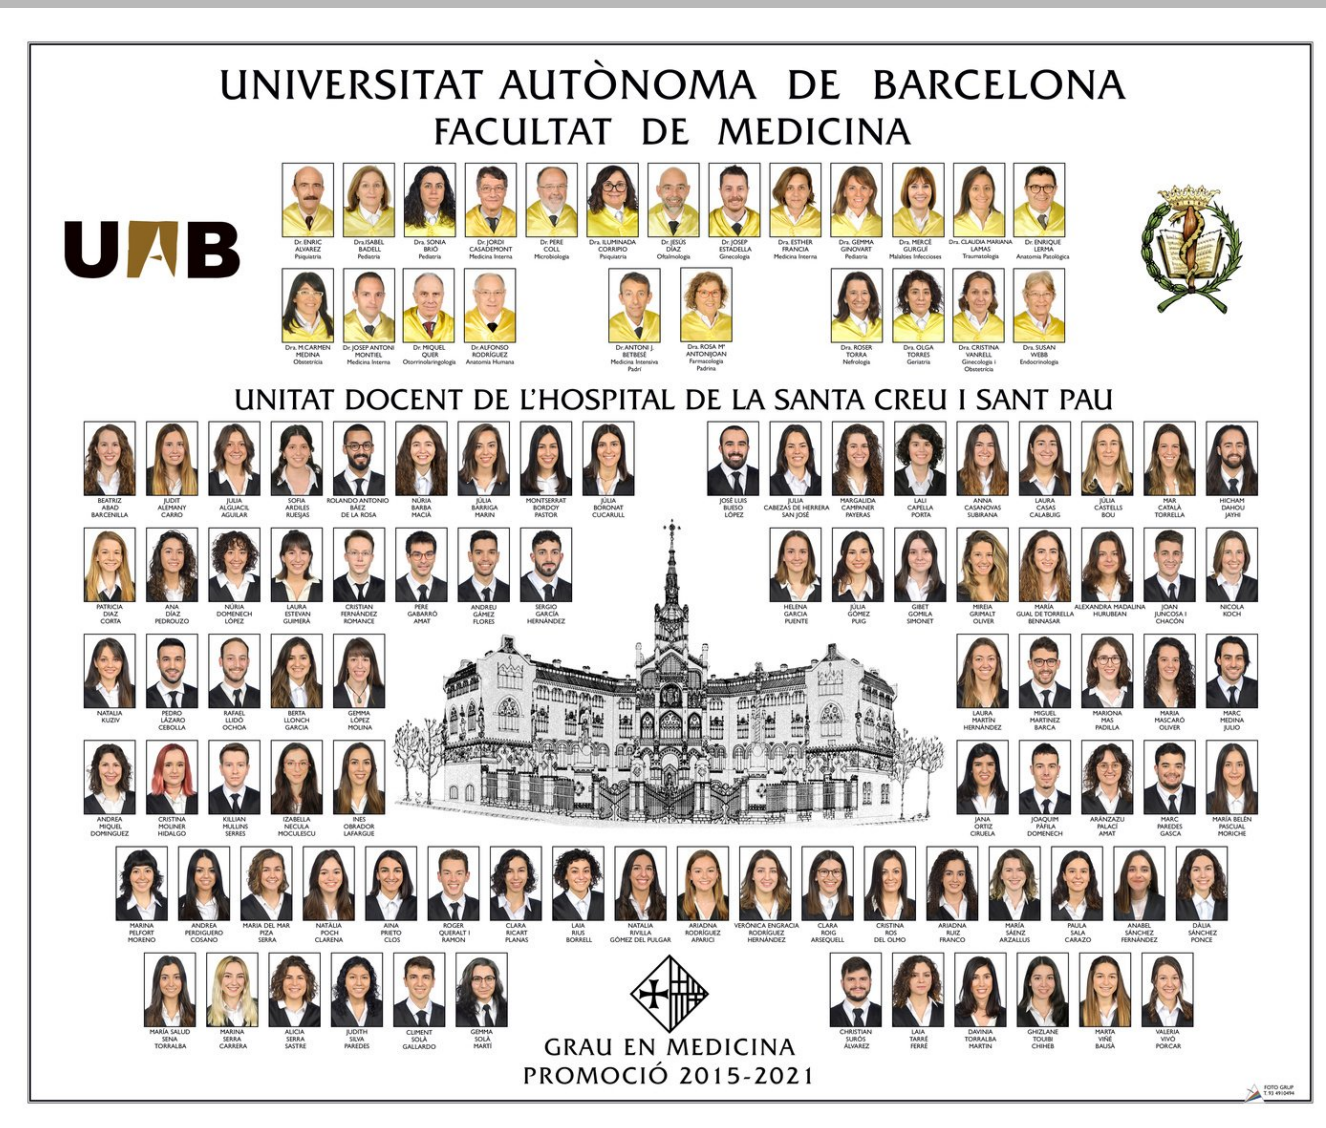

PACK ONLINE PLUS

-No renunciïs a l'orla per a emmarcar!

20€

*IVA incluído

COM FUNCIONA?

Puges la fotografia a la nostra web, seguint les indicacions, i nosaltres ens encarreguem de la resta.

INCLOU

- EDICIÓ de la fotografia amb el vestuari protocolari acadèmic.
- LA TEVA FOTO EDITADA en format DIGITAL.
- Orla DIGITAL amb tots els alumnes.
- 1 ORLA PETITA impresa amb tots els alumnes.
- 1 ORLA GRAN impresa amb tots els alumnes.
- La mida de cada orla impresa és proporcional al número de persones que hi apareixen.
- ENTREGA a la facultat o al nostre estudi, amb CAIXA de protecció.