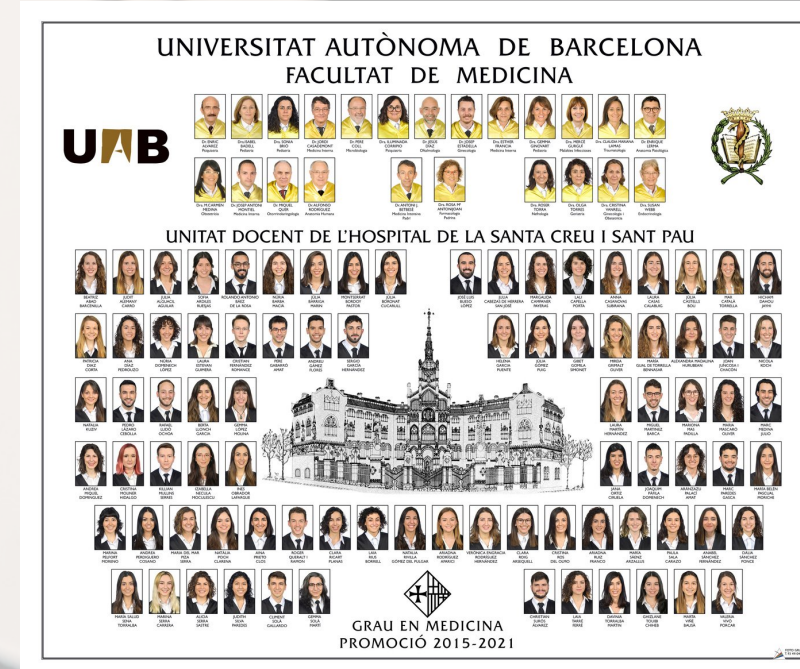

PACK ONLINE PLUS

-No renunciïs a l'orla per a emmarcar!

20€

*IVA incluído

COM FUNCIONA?

Puges la fotografia a la nostra web, seguint les indicacions, i nosaltres ens encarreguem de la resta.

INCLOU

- EDICIÓ de la fotografia amb el vestuari protocolari acadèmic.
- LA TEVA FOTO EDITADA en format DIGITAL.
- Orla DIGITAL amb tots els alumnes.
- 1 ORLA PETITA impresa amb tots els alumnes.
- 1 ORLA GRAN impresa amb tots els alumnes.
- La mida de cada orla impresa és proporcional al número de persones que hi apareixen.
- ENTREGA a la facultat o al nostre estudi, amb CAIXA de protecció.