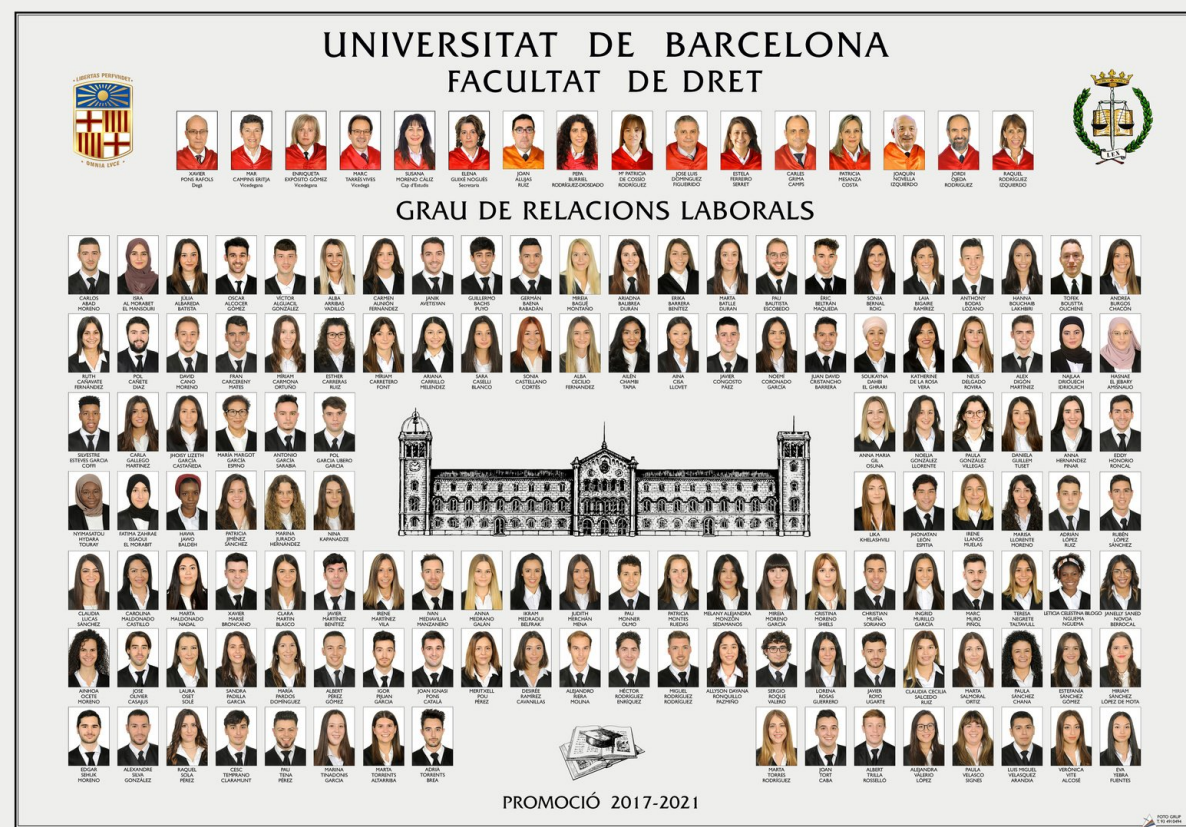

PACK ONLINE PLUS

-No renunciïs a l'orla per a emmarcar!

20€

*IVA incluído

COM FUNCIONA?

Puges la fotografia a la nostra web, seguint les indicacions, i nosaltres ens encarreguem de la resta.

INCLOU

- EDICIÓ de la fotografia amb el vestuari protocolari acadèmic.
- LA TEVA FOTO EDITADA en format DIGITAL.
- Orla DIGITAL amb tots els alumnes.
- 1 ORLA PETITA impresa amb tots els alumnes.
- 1 ORLA GRAN impresa amb tots els alumnes.
- La mida de cada orla impresa és proporcional al número de persones que hi apareixen.
- ENTREGA a la facultat o al nostre estudi, amb CAIXA de protecció.